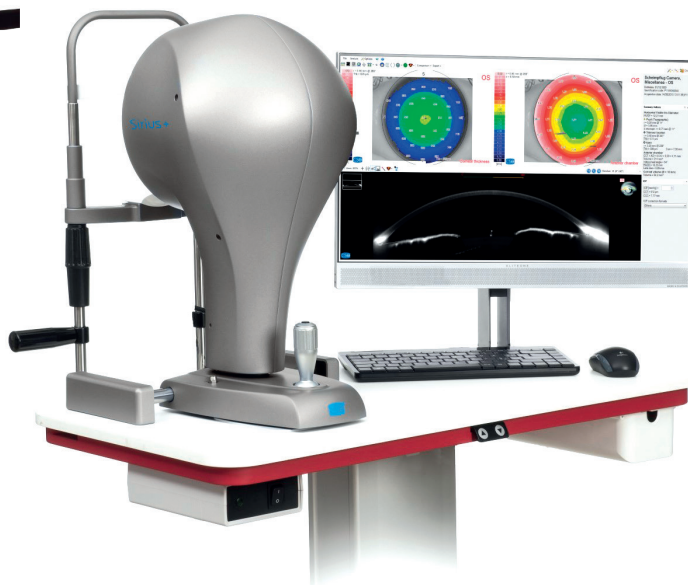

TL-6500 SKO

- מסך טאץ' צבעוני וקל לשימוש • מדידה מהירה מאוד ומדויקת
- מדידה של כל סוגי העדשות • כולל בדיקות סינגל ויזן ומולטיפוקל
- מדידת UV מתקדמת • מודד בשיטת Wavefront • כולל מדפסת

DL-1000 REXXAM

- מסך צבעוני וקל לשימוש • מדידה של כל סוגי העדשות
- כולל בדיקות סינגל ויזן ומולטיפוקל • מדידת UV מתקדמת
- טכנולוגיה חדישה למדידה מבוססת אור ירוק • כולל מדפסת

LT-5000

- לנסמטר נייד עם מזוודה קשיחה לניידות ושמירה
- מסך צבעוני וקל לשימוש
- מדידה של כל סוגי העדשות כולל בדיקות סינגל ויזן ומולטיפוקל
- מדידת UV מתקדמת • מודד בשיטת Wavefront

כל הציוד המתקדם ביותר לאופטומטריסטים ורופאי עיניים במבצעי שידרוג ובמגוון מסלולי רכישה - רק בד.ט.י.
אולם תצוגה: רח' דרזנר 6, א.ת.סגולה, פ"ת | טל (רב קווי). 03-9341 133
לתיאום פגישה: 052-3270220 דניאל, 052-3270221 עידן

מיפוי קרנית

MS-39 CSO

מכשיר OCT המתקדם ביותר

- משולב עם פלסידו המאפשר מיפוי קרנית Section-1 של OCT קרנית.
- כולל תוכנה ידידותית למשתמש המאפשרת שמירת תמונות וניהול לקוחות.

כולל תוכנת ביומטר עם מחשבון נוסחאות IOL הנקרא Axl and Biometry הכולל: Kane ,EVO ,Hoffer QST ,Pearl Iol Formula ותוכנה:

SIRIUS+ CSO

מיפוי קרנית שיינפלוג

ופלסידו קדמי ואחורי

- כולל תוכנה לבדיקת עין יבשה.
- כולל תוכנה ידידותית למשתמש המאפשרת שמירת תמונות וניהול לקוחות.

כל הציוד המתקדם ביותר לאופטומטריסטים ורופאי עיניים במבצעי שידרוג ובמגוון מסלולי רכישה - רק בד.ט.י.
אולם תצוגה: רח' דרזנר 6, א.ת.סגולה, פ"ת | טל (רב קווי). 03-9341 133
לתיאום פגישה: 052-3270220 דניאל, 052-3270221 עידן