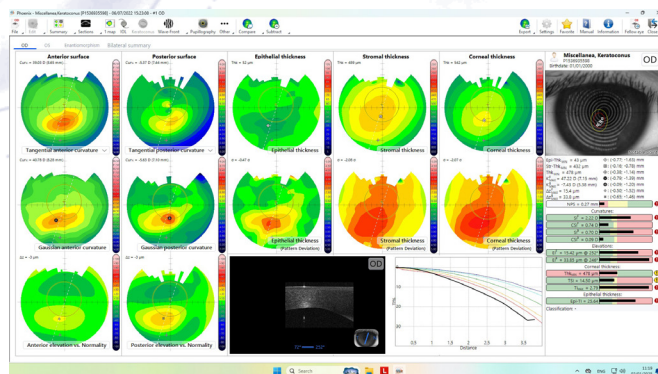

TL-6500 SKO

- מסך טאץ' צבעוני וקל לשימוש • מדידה מהירה מאוד ומדויקת
- מדידה של כל סוגי העדשות • כולל בדיקות סינגל ויזן ומולטיפוקל
- מדידת UV מתקדמת • מודד בשיטת Wavefront • כולל מדפסת

DL-1000 REXXAM

- מסך צבעוני וקל לשימוש • מדידה של כל סוגי העדשות
- כולל בדיקות סינגל ויזן ומולטיפוקל • מדידת UV מתקדמת
- טכנולוגיה חדישה למדידה מבוססת אור ירוק • כולל מדפסת

מיפוי קרנית

MS-39 CSO

מכשיר OCT המתקדם ביותר

- משולב עם פלסידו המאפשר מיפוי קרנית Section-1 של OCT קרנית.
- כולל תוכנה ידידותית למשתמש המאפשרת שמירת תמונות וניהול לקוחות.

כולל תוכנת ביומטר עם מחשבון נוסחאות IOL הנקרא Axl and Biometry הכולל: Kane ,EVO ,Hoffer QST ,Pearl Iol Formula ותוכנה:

SIRIUS+ CSO

מיפוי קרנית שיינפלוג

ופלסידו קדמי ואחורי

- כולל תוכנה לבדיקת עין יבשה.
- כולל תוכנה ידידותית למשתמש המאפשרת שמירת תמונות וניהול לקוחות.

כל הציוד המתקדם ביותר לאופטומטריסטים ורופאי עיניים במבצעי שידרוג ובמגוון מסלולי רכישה - רק בד.ט.י.
אולם תצוגה: רח' דרזנר 6, א.ת.סגולה, פ"ת | טל (רב קווי). 03-9341 133
לתיאום פגישה: 052-3270220 דניאל, 052-3270221 עידן