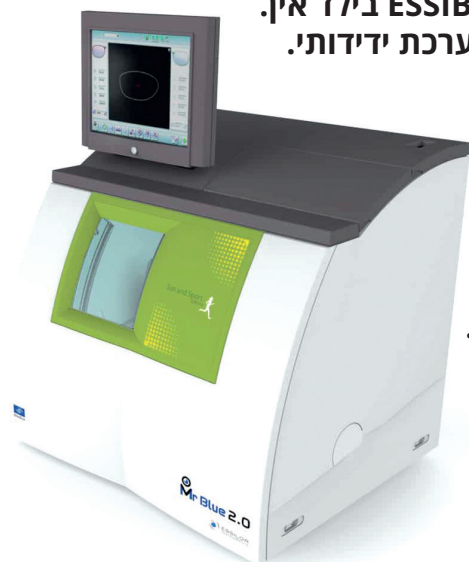

המשך << מכונת חיתוך עדשות וציוד מעבדה

PRO-700

- מכונה תעשייתית המהירה בעולם.
- מסך טאץ' גדול וצבעוני.
- כולל חיתוך צורות מיוחדות.
- כולל חריטה על העדשות.
- אופציה לחיתוך ללא מים ע"י כרסום.
- כולל קידוח חיבור ל-ESSIBOX בילד אין.
- קל ונוח לתפעול ע"י מערכת ידידותית.