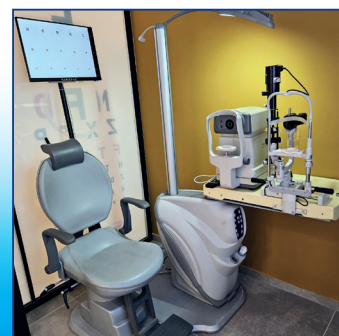

אביזרים נוספים

שולחן עולה ויורד חשמלי

קרוס צילינדר

עדשות של חבי VOLK

כל הציוד המתקדם ביותר לאופטומטריסטים ורופאי עיניים במבצעי שידרוג ובמגוון מסלולי רכישה - רק בד.ט.י.
אולם תצוגה: רח' דרזנר 6, א.ת.סגולה, פ"ת | טל (רב קווי). 03-9341133
לתיאום פגישה: 052-3270220 דניאל, 052-3270221 עידן

מגוון ציוד מחדש במצב חדש
Used ophthalmic equipment

כל הציוד המתקדם ביותר לאופטומטריסטים ורופאי עיניים במבצעי שידרוג ובמגוון מסלולי רכישה - רק בד.ט.י.
אולם תצוגה: רח' דרזנר 6, א.ת.סגולה, פ"ת | טל (רב קווי). 03-9341133
לתיאום פגישה: 052-3270220 דניאל, 052-3270221 עידן