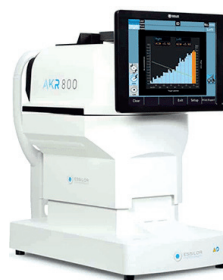

### CS POLA600 ESSILOR

מסך פולרואיד איכותי מאוד 24 אינץ' עם אפשרות לבהירות גבוהה שלט אלחוטי מתקדם עם מסך LCD בילד-אין עליו.

- ניתן להתממשק עם הפורופטר של Essilor.
- המסך נותן את כל הבדיקות הנדרשות לויזוס.
- מכשיר ידידותי וקל מאוד לשימוש.

### K-900 REXXAM

- מסך צבעוני
- עם אפשרות כיוון.
- מכשיר קומפקטי מאוד
- עם עיצוב חדשני.

**Rexxam**  
Quality in vision care

### AKR-800 ESSILOR

- מכשיר אוטומטי מלא
- ללא ג'וסטיק
- מסך LCD טאץ' גדול וצבעוני
- עם אפשרות כיוון.
- כולל תוכנת מדידת ראיית לילה.

**ESSILOR**  
INSTRUMENTS

### KR-9600 AUTO S.K.O

- מכשיר אוטומטי מלא
- ללא ג'וסטיק
- מסך LCD טאץ' גדול
- וצבעוני עם אפשרות כיוון.

**S.K.O**