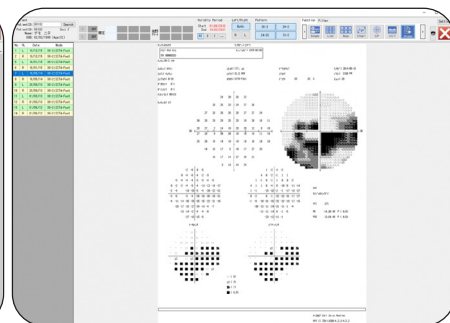

שדה ראייה

SK-95 SUN KINGDOM

- מכשיר אוטומטי ע"י מסך טאץ
- בדיקת שדה ראייה על 30 מעלות.
- אפשרות וידאו ניגון חוזר של העין בזמן הבדיקה.
- אפשרות להנחיה קולית.
- מבצע מגוון רחב של בדיקות.
- קל ונוח לשימוש.

Field Navigator

- מכשיר חדשני עם טכנולוגיה משקפיי VR
- אין צורך לבצע את הבדיקה בחדר חשוך.
- המכשיר נותן את התוצאות באופן אוטומטי.
- לפי תנועות העין במטרה VR.
- הדפסה ותוצאות תואמים למכשיר Humphrey

כל הציוד המתקדם ביותר לרופאי עיניים ואופטומטריסטים | במבצעי שידרוג ובמגוון מסלולי רכישה - רק בד.ט.י.
אולם תצוגה: רח' דרזנר 6, א.ת. סגולה, פ"ת | טל (רב קווי). 03-9341 133
לתיאום פגישה: 052-3270220 דניאל, 052-3270221 עידן