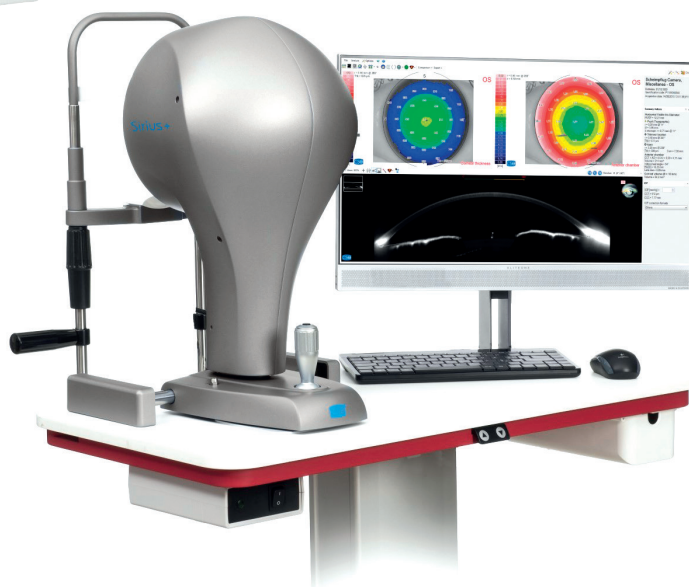

CSO

SIRIUS+ CSO

מיפוי קרנית שיינפלוג

ופלסידו קדמי ואחורי

- כולל תוכנה לבדיקת עין יבשה.
- כולל תוכנה ידידותית למשתמש המאפשרת שמירת תמונות וניהול לקוחות.