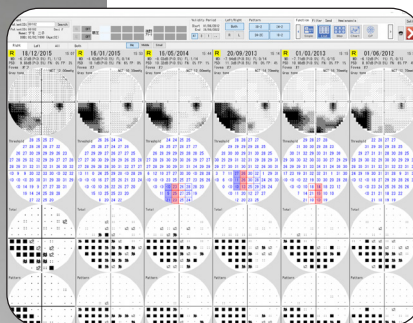

שדה ראייה

SK-95 SUN KINGDOM

- מכשיר אוטומטי ע"י מסך טאץ
- בדיקת שדה ראייה על 30 מעלות.
- אפשרות וידאו ניגון חוזר של העין בזמן הבדיקה.
- אפשרות להנחיה קולית.
- מבצע מגוון רחב של בדיקות.
- קל ונוח לשימוש.

Field Navigator

- מכשיר חדשני עם טכנולוגיה משקפיי VR
- אין צורך לבצע את הבדיקה בחדר חשוך.
- המכשיר נותן את התוצאות באופן אוטומטי.
- לפי תנועות העין במטרה VR.
- הדפסה ותוצאות תואמים למכשיר Humphrey

כל הציוד המתקדם ביותר לרופאי עיניים ואופטומטריסטים | במבצעי שידרוג ובמגוון מסלולי רכישה - רק בד.ט.י.
אולם תצוגה: רח' דרזנר 6, א.ת. סגולה, פ"ת | טל (רב קווי). 03-9341 133
לתיאום פגישה: 052-3270220 דניאל, 052-3270221 עידן