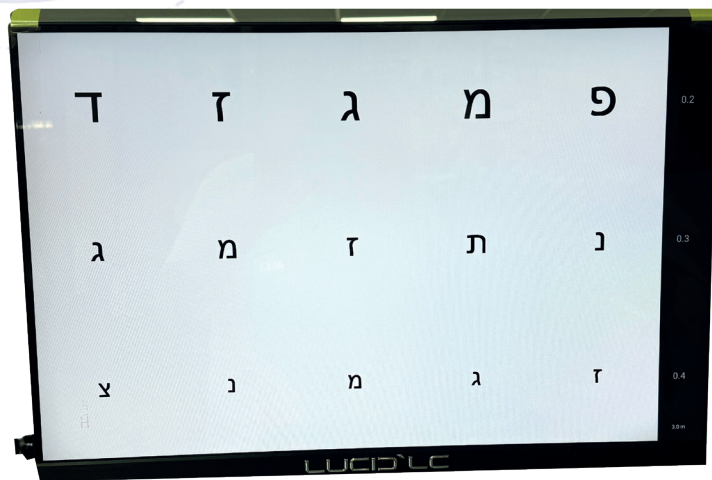

## מסכים דיגיטליים

### CS POLA600 ESSILOR

מסך פולרואיד איכותי מאוד 24 אינץ' עם אפשרות לבהירות גבוהה שלט אלחוטי מתקדם עם מסך LCD בילד-אין עליו.

- ניתן להתממשק עם הפורופטר של Essilor.
- המסך נותן את כל הבדיקות הנדרשות לויזוס.
- מכשיר ידידותי וקל מאוד לשימוש.

### LUCIDLC EverView

מסך איכותי מאוד 24 אינץ' עם אפשרות לבהירות גבוהה

עיצוב חדשני ומתקדם.

- המסך נותן את כל הבדיקות הנדרשות לויזוס כולל אפשרות להכנסת סרטונים ואנימציות לילדים
- כולל אפשרות לאותיות בעברית.
- מכשיר ידידותי וקל מאוד לשימוש.
- אפשרות למתקן ייעודי עם רגל לצורך הנחת המסך על שולחן ולא לתלייה.
- אפשרות לשימוש השלט ע"י בלוטות.