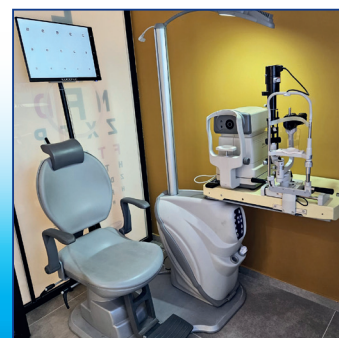

### Half-eye Trial Frames OCULUS

- מסגרת מיועדת לילדים עם PD קטן ומשתנה.

כל הציוד המתקדם ביותר לרופאי עיניים ואופטומטריסטים | במבצעי שידרוג ובמגוון מסלולי רכישה - רק בד.ט.י.  
אולם תצוגה: רח' דרזנר 6, א.ת.סגולה, פ"ת | טל (רב קווי). 03-9341 133  
לתיאום פגישה: 052-3270220 דניאל, 052-3270221 עידן

## אביזרים נוספים לבדיקה

כל סוגי האוקולורים

כיסא אורטופדי

ארגז עדשות גדול

שולחן עולה ויורד חשמלי

Randor Dor Test

מגן של פליפרים

FLY Test

סרגל פריזמות

Ishihara 190

ניירות לסנטריה והדפסה

מקלות פלורסין

אביזרים נוספים

קרוס צילינדר

עדשות של חב' VOLK

כל הציוד המתקדם ביותר לרופאי עיניים ואופטומטריסטים | במבצעי שידרוג ובמגוון מסלולי רכישה - רק בד.ט.י.  
אולם תצוגה: רח' דרזנר 6, א.ת.סגולה, פ"ת | טל (רב קווי). 03-9341 133  
לתיאום פגישה: 052-3270220 דניאל, 052-3270221 עידן

**מגוון רחב של ציוד חדש, מחדש ויד שנייה**  
**Used ophthalmic equipment**

כל הציוד המתקדם ביותר לרופאי עיניים ואופטומטריסטים | במבצעי שידרוג ובמגוון מסלולי רכישה - רק בד.ט.י.  
אולם תצוגה: רח' דרזנר 6, א.ת.סגולה, פ"ת | טל (רב קווי). 03-9341 133  
לתיאום פגישה: 052-3270220 דניאל, 052-3270221 עידן