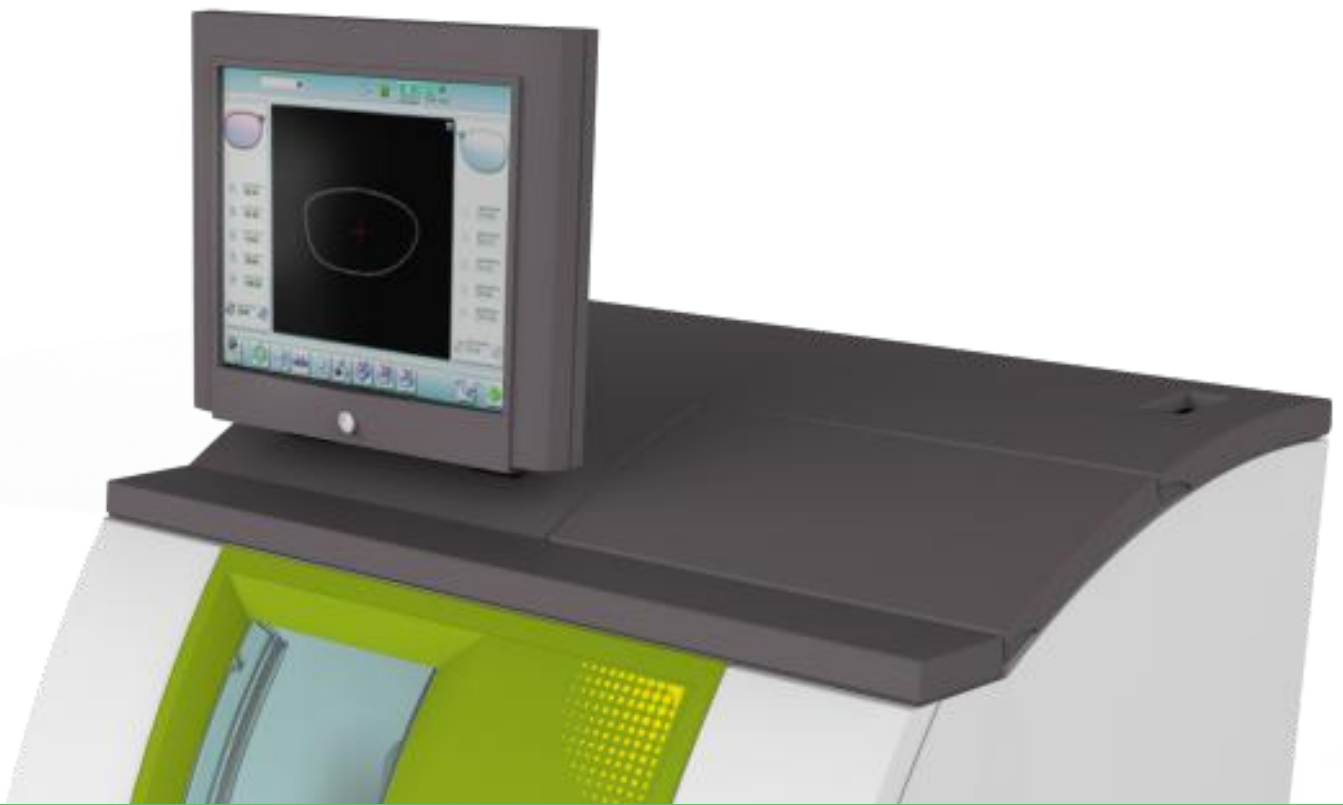

DTY

דטי שרותי אופטיקה
קטלוג מכשור מעבדתי

בקרו באתרנו - www.dty.co.il/lab

PRO-E 700
ESSILOR INSTRUMENTS

PRO-E 700

אוטומט תעשייתי האיכותי ביותר!

מכונת חיתוך עדשות תעשייתית מדגם מתקדם של חברת אסילור

למעבדות שחותכות בקצב גבוהה מאוד!

מכונת חיתוך עדשות איכותית מדגם בלו
2.0 של חברת אסילור

אפשרות מתקדמת
לחריטה על עדשה!

כולל כרסום לחיתוך יבש

עבודות חיתוך ברמה גבוהה מאוד

אפשרות חריטה על עדשה -

צורות/שמות/סמלים/לוגואים

בלוקר וסנטר אוטומטי

MR. BLUE 2.0 (SPORT)

מכשיר קל ונוח לתפעול שלב אחר שלב

עם אפשרות לדגם עם קידוחים או ללא קידוחים

מעולה למי שיש מעבדה קטנה וגבולה בגודל

The image shows a white cabinet with a dark interior. The cabinet door is open, revealing a dark interior with a silver handle and a small white knob. The Mr. Orange logo is visible on the white surface above the cabinet. The logo consists of a stylized 'M' with a blue eye-like shape above it, followed by the text 'Mr Orange' in orange.