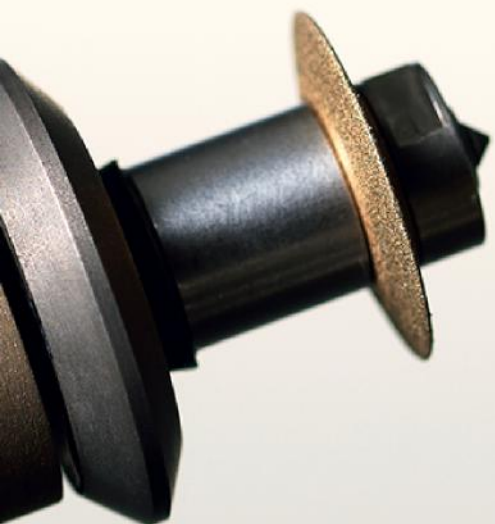

מכשיר קל ונוח לתפעול שלב אחר שלב

עם אפשרות לדגם עם קידוחים או ללא קידוחים

מעולה למי שיש מעבדה קטנה וגבולה בגודל

The image shows a white cabinet with a dark interior. The cabinet door is open, revealing a dark interior with a silver handle and a small white knob. The Mr. Orange logo is visible on the white surface above the cabinet. The logo consists of a stylized 'M' with a blue eye-like shape above it, followed by the text 'Mr Orange' in orange.

Mr Orange

MR. ORANGE

אוטומט איכותי, אמין ומתקדם

מכונת חיתוך עדשות מדגם מיסטר אורנג'
של חברת אסילור

האיכות הגבוהה ביותר
בעבודות עקומות גבוהות!

כל סוגי המיסגורים כולל חריץ ניילון וקידוחים כולל

פסטה מיוחדת למסגרות קמורות

יכולת מרכז מתקדמת

כולל מסך טאץ' לתפעול נוח של המכשיר

קידוח בהטייה של 30 מעלות

" I NEED A SIMPLE
AND RELIABLE
EDGING SOLUTION
FOR MY DAILY
WORKFLOW. "

NEKSIA

הדור הבא של מכונת ה-Kappa

מכונת חיתוך עדשות מדגם נקסיה של
חברת אסילור האיכותית